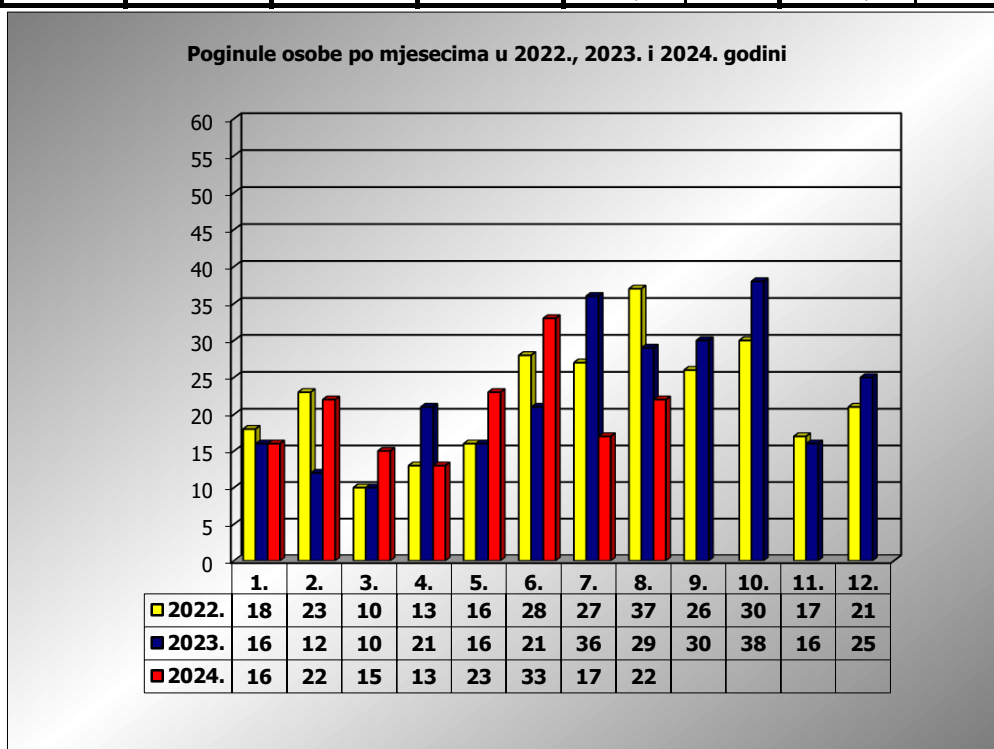

**PRIKAZ POGINULIH OSOBA U PROMETNIM NESREĆAMA U 2024.
GODINI U REPUBLICI HRVATSKOJ PO MJESECIMA
(usporedba s 2022. i 2023. godinom)**

mjesec	poginuli			2024./2022.		2024./2023.	
	2022. g.	2023. g.	2024. g.				
siječanj	18	16	16	-11,1%	-2	0,0%	0
veljača	23	12	22	-4,3%	-1	83,3%	10
ožujak	10	10	15	50,0%	5	50,0%	5
travanj	13	21	13	0,0%	0	-38,1%	-8
svibanj	16	16	23	43,8%	7	43,8%	7
lipanj	28	21	33	17,9%	5	57,1%	12
srpanj	27	36	17	-37,0%	-10	-52,8%	-19
kolovoz	37	29	22	-40,5%	-15	-24,1%	-7
rujan	26	30					
listopad	30	38					
studen	17	16					
prosinac	21	25					

I - III	51	38	53	3,9%	2	39,5%	15
I - VII	135	132	139	3,0%	4	5,3%	7
I - VIII	172	161	161	-6,4%	-11	0,0%	0

VIII. mjesec - podaci s danom 22.08.2022., 2023. i 2024.